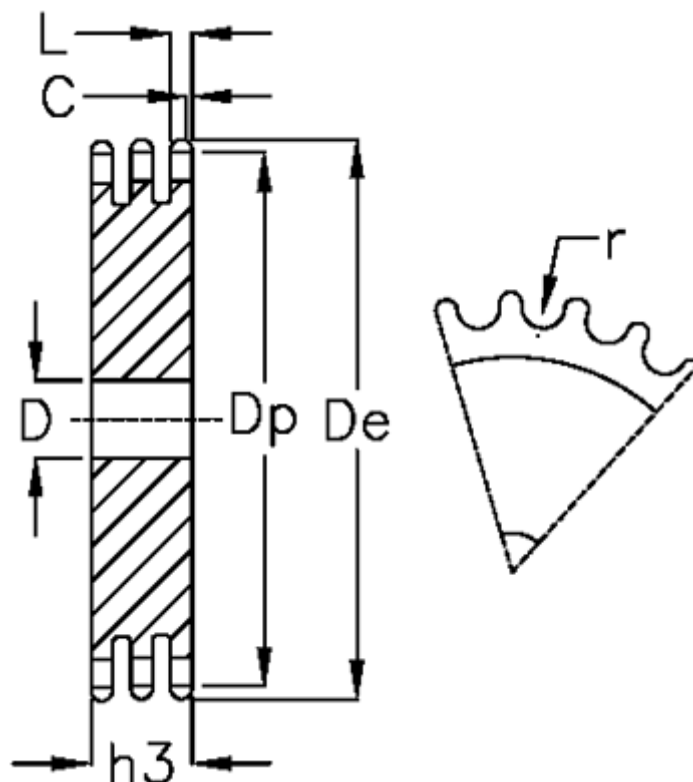

Varenummer: 616023007043  
Beskrivelse: Pladehjul 12 B-3 Z=43 triplex

## Mål

Antal tænder	= 43	L = 10.8
C	= 2	r = 12.07
D	= 25	
De	= 270.5	
Dp	= 260.98	
For kædebetegnelse	= 12 B-3	
For kæde størrelse	= 3/4 x 7/16	
h3	= 49.8	